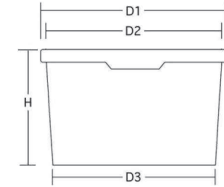

Техническая спецификация на ведро JETB 550

Jokey Euro Tainer Box

Размеры

D1: 118,0 mm

D2: 110,6 mm

D3: 98,0 mm

H:* 79,0 mm

*Высота без крышки

Основные данные	Объем до края: 0,56	Вид ручки		Допуски	
	Вес: 24,0	металлическая	-	Размеры: +/- 1 mm	
	Весовая группа: Средняя	пластмассовая	-	Объем/вес: +/- 10 %	
		пластмассовая	-		
		Без ручки	+		
		Ухваты	-		
		Ролик для ручки	-		

Печать	цифровая	IML	Offset
Высота:	0,0 mm	61,3 mm	0,0 mm
Ширина	0,0 mm	336,6 mm	0,0 mm
Средний радиус			0,0 mm

Крышка	ДЕТВ 116	FДЕТВ 116
	Стандартные крыш	Крышки под запай
Высота стопки 2 ме	152,5 mm	163,5 mm
каждого следующего	72,0 mm	83,0 mm

Информация по л Рекомендованная нагрузка для стандартной крышки при 20°C на нижний ряд тары: 9,00

Штук на одном поддоне

Ведро 3000
Высота поддона 1,20 m

Штук в одном ряду: 0

EUP (Европалета)

80 cm (31,5") x 120 cm (47,24")